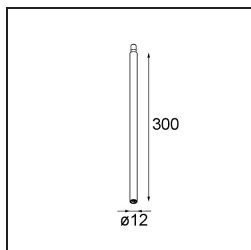

13240209 Stick Modupoint 300 White Structure
13240232 Stick Modupoint 300 Black Structure