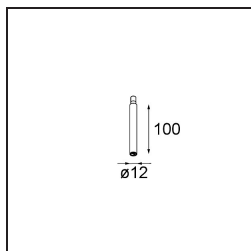

Decoratieve Accessoires

13240009 Stick Modupoint 100 White Structure
13240032 Stick Modupoint 100 Black Structure