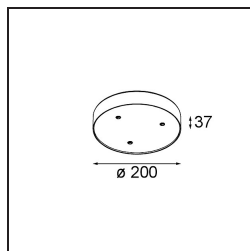

Modupoint Round Surface 200 3x Jack 1800-3000K WD Trailing Edge DI 350mA Black Structure

Specificaties

| | |
|-------------------------------------|---|
| Materiaal | 13492132 |
| Kleurtemperatuur | 1800-3000K (Warm Dim) |
| Levensduur | L80B20 bij 50.000 Uur |
| Lamp inbegrepen | Neen |
| Aantal Lichtbronnen | 3 |
| Ingangsspanning | 230 V |
| Elektriciteitsklasse | I |
| IP-klasse | 20 |
| Gloeidraadtest (°C) | 960 |
| Protocol Voor Dimmen | Trailing-Edge |
| Binnen/Buiten | Binnen |
| Toepassing | Plafond, Wand |
| Montage | Opbouw |
| Verstelbaarheid | Not Applicable |
| Primaire Kleur & Primaire Afwerking | Zwart, Structuur |
| Brutogewicht (g) | 1104,0 |
| Opmerking | <ul style="list-style-type: none"> • Lichtmodule niet inbegrepen • Dit is geen compleet product. Jack lichtmodules vereist. • Dit is geen compleet product. Jack lichtmodules vereist. |