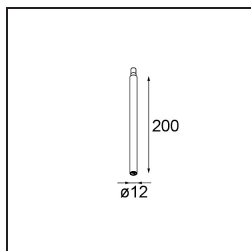

13240109 Stick Modupoint 200 White Structure
13240132 Stick Modupoint 200 Black Structure