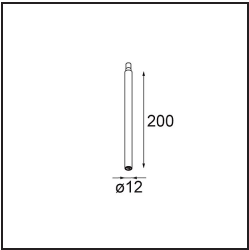

13240109 Stick Modupoint 200 White Structure
13240132 Stick Modupoint 200 Black Structure