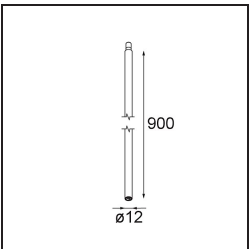

13242632 Stick Modupoint 900 Black Structure
13242609 Stick Modupoint 900 White Structure