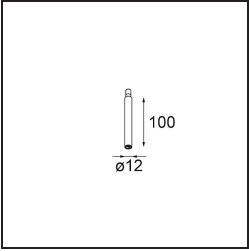

Accessori Decorativi

13240009 Stick Modupoint 100 White Structure
13240032 Stick Modupoint 100 Black Structure