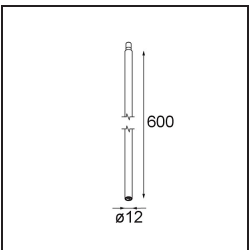

13242509 Stick Modupoint 600 White Structure
13242532 Stick Modupoint 600 Black Structure