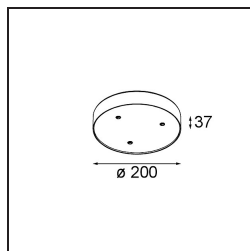

Modupoint Round Surface 200 3x Jack 1800-3000K WD Trailing Edge DI 350mA Black Structure

Specifications

Materiale	13492132
Temperatura di colore della luce	1800-3000K (Warm Dim)
Vita utile	L80B20 @50.000 ore
Lampadina inclusa	No
Numero di fonte luminosa	3
Volt in ingresso	230V
Classificazione elettrica	I
Grado IP	20
Test filo a caldo (°C)	960
Protocollo di regolazione (Dimmer)	Taglio di fase
Interno/Esterno	Interno
Applicazione	Soffitto, Parete
Montaggio	Superficie
Orientabilità	Not Applicable
Colore primario & Finitura primaria	Nero, Strutturata
Peso lordo (g)	1104,0
Remark	<ul style="list-style-type: none"> • Modulo luce non incluso • This is not a complete product. Jack light modules required. • This is not a complete product. Jack light modules required.