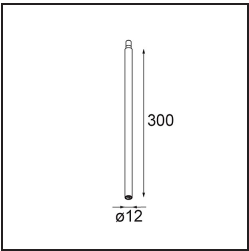

13240209 Stick Modupoint 300 White Structure
13240232 Stick Modupoint 300 Black Structure