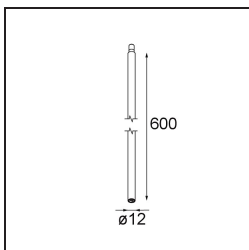

13242509 Stick Modupoint 600 White Structure
13242532 Stick Modupoint 600 Black Structure