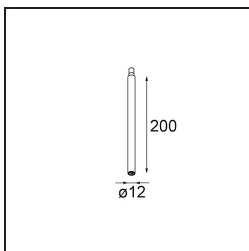

13240109 Stick Modupoint 200 White Structure
13240132 Stick Modupoint 200 Black Structure