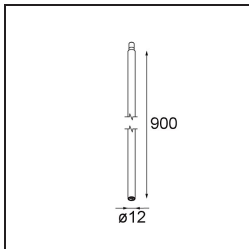

13242632 Stick Modupoint 900 Black Structure
13242609 Stick Modupoint 900 White Structure