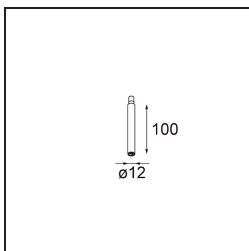

Accessoires d'Eclairage décoratives

13240009 Stick Modupoint 100 White Structure
13240032 Stick Modupoint 100 Black Structure