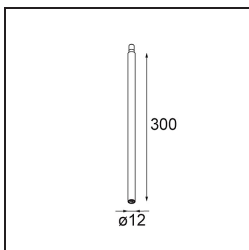

13240209 Stick Modupoint 300 White Structure
13240232 Stick Modupoint 300 Black Structure