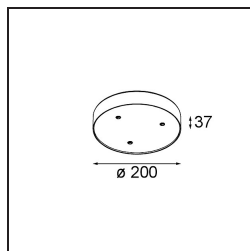

### Specifications

Material	13492132
Temperatura del color	1800-3000K (Warm Dim)
Vida Util	L80B20 @50.000 horas
Lámpara Incluida	No
Número de fuentes de luz	3
Voltaje de entrada	230V
Clasificación eléctrica	I
Clasificación del IP	20
Clasificación de hilo incandescente (°C)	960
Protocolo de regulación	Trailing Edge
Interio/Exterior	Interior
Aplicación	Techo, Pared
Montaje	Superficie
Ajustabilidad	Not Applicable
Color principal & Acabado principal	Negro, Estructura
Peso bruto (g)	1104,0
Remark	<ul style="list-style-type: none"> <li>• Módulo de luz no incluido</li> <li>• Questo non è un prodotto completo. Sono richiesti moduli di luce Jack.</li> <li>• This is not a complete product. Jack light modules required.</li> </ul>