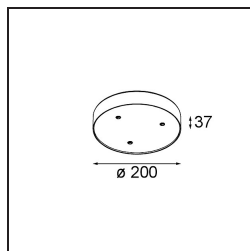

### Spezifikationen

Material	13492132
Farbtemperatur	1800-3000K (Warm Dim)
Lebensdauer	L80 B20 bei 50.000 Stunden
Leuchtmittel enthalten	Nein
Anzahl Lichtquellen	3
Eingangsspannung	230 V
Schutzklasse	I
Schutzart	20
Glühdrahtprüfung (°C)	960
Dimmprotokoll	Phasenabschrittdimmung
Innen/Außen	Innen
Anwendung	Decke, Wand
Montage	Aufbau
Verstellbarkeit	Not Applicable
Primärfarbe & Primäres Finish	Schwarz, Strukturiert
Bruttogewicht (g)	1104,0
Bemerkung	<ul style="list-style-type: none"> <li>• Leuchtenmodul nicht enthalten</li> <li>• Dies ist kein vollständiges Produkt. Anschluss-Leuchtenmodule erforderlich.</li> <li>• Dies ist kein vollständiges Produkt. Anschluss-Leuchtenmodule erforderlich.</li> </ul>