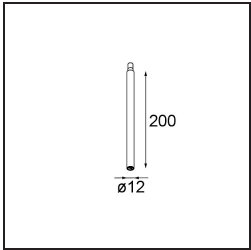

13240109 Stick Modupoint 200 White Structure
13240132 Stick Modupoint 200 Black Structure