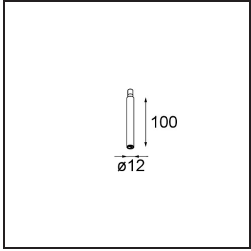

Dekorative Zubehör

13240009 Stick Modupoint 100 White Structure
13240032 Stick Modupoint 100 Black Structure