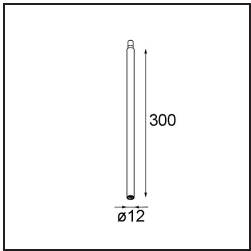

13240209 Stick Modupoint 300 White Structure
13240232 Stick Modupoint 300 Black Structure