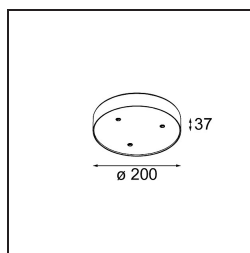

### Specificaties

Materiaal	13492209
Levensduur	L80B20 bij 50.000 Uur
Lamp inbegrepen	Neen
Aantal Lichtbronnen	3
Ingangsspanning	230 V
Elektriciteitsklasse	I
IP-klasse	20
Gloeidraadtest (°C)	960
Protocol Voor Dimmen	1-10V
Binnen/Buiten	Binnen
Toepassing	Plafond, Wand
Montage	Opbouw
Verstelbaarheid	Not Applicable
Primaire Kleur & Primaire Afwerking	Wit, Structuur
Brutogewicht (g)	1043,0
Opmerking	<ul style="list-style-type: none"> <li>• Lichtmodule niet inbegrepen</li> <li>• Dit is geen compleet product. Jack lichtmodules vereist.</li> <li>• Dit is geen compleet product. Jack lichtmodules vereist.</li> </ul>