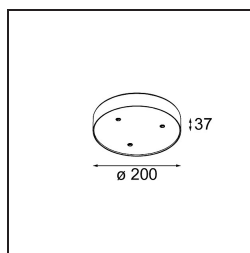

Modupoint Round Surface 200 3x Jack 1-10V DI 500mA White Structure

Specifications

Materiale	13492209
Vita utile	L80B20 @50.000 ore
Lampadina inclusa	No
Numero di fonte luminosa	3
Volt in ingresso	230V
Classificazione elettrica	I
Grado IP	20
Test filo a caldo (°C)	960
Protocollo di regolazione (Dimmer)	1-10V
Interno/Esterno	Interno
Applicazione	Soffitto, Parete
Montaggio	Superficie
Orientabilità	Not Applicable
Colore primario & Finitura primaria	Bianco, Strutturata
Peso lordo (g)	1043,0
Remark	<ul style="list-style-type: none"> • Modulo luce non incluso • This is not a complete product. Jack light modules required. • This is not a complete product. Jack light modules required.