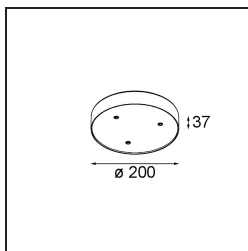

Modupoint Round Surface 200 3x Jack 1-10V DI 500mA White Structure

Specifications

Materiale	13492209
Vita utile	L80B20 @50.000 ore
Lampadina inclusa	No
Numero di fonte luminosa	3
Volt in ingresso	230V
Classificazione elettrica	I
Grado IP	20
Test filo a caldo (°C)	960
Protocollo di regolazione (Dimmer)	1-10V
Interno/Esterno	Interno
Applicazione	Soffitto, Parete
Montaggio	Superficie
Orientabilità	Not Applicable
Colore primario & Finitura primaria	Bianco, Strutturata
Peso lordo (g)	1043,0
Remark	<ul style="list-style-type: none"> • Modulo luce non incluso • This is not a complete product. Jack light modules required. • This is not a complete product. Jack light modules required.