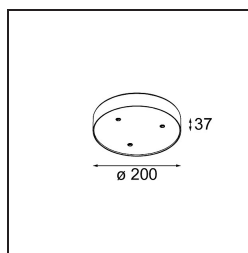

*Modupoint Round Surface 200 3x Jack 1-10V DI 500mA White Structure*

**Caractéristiques**

Matériaux	13492209
Durée de Vie	L80B20 à 50 000 heures
Ampoule incluse	Non
Nombre de Sources Lumineuses	3
Tension d'Entrée	230 V
Classe Électrique	I
Indice de protection IP	20
Essai au fil incandescent (°C)	960
Protocole de Variation	1-10 V
Intérieur/extérieur	Intérieur
Application	Plafond, Mur
Montage	En Surface
Ajustabilité	Not Applicable
Couleur Principale & Finition Principale	Blanc, Structure
Poids brut (g)	1043,0
Commentaire	<ul style="list-style-type: none"> <li>• Module d'éclairage non inclus.</li> <li>• Ceci n'est pas un produit complet. Modules d'éclairage jack requis.</li> <li>• Ceci n'est pas un produit complet. Modules d'éclairage jack requis.</li> </ul>