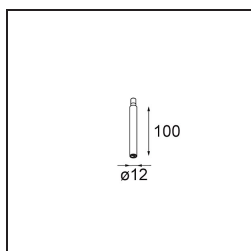

Accessoires d'Eclairage décoratives

13240009 Stick Modupoint 100 White Structure
13240032 Stick Modupoint 100 Black Structure