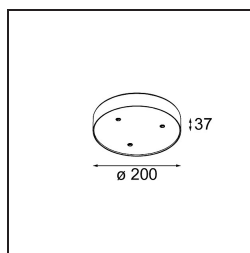

Modupoint Round Surface 200 3x Jack 1-10V DI 500mA White Structure

Specifications

Material	13492209
Vida Util	L80B20 @50.000 horas
Lámpara Incluida	No
Número de fuentes de luz	3
Voltaje de entrada	230V
Clasificación eléctrica	I
Clasificación del IP	20
Clasificación de hilo incandescente (°C)	960
Protocolo de regulación	1-10V
Interio/Exterior	Interior
Aplicación	Techo, Pared
Montaje	Superficie
Ajustabilidad	Not Applicable
Color principal & Acabado principal	Blanco, Estructura
Peso bruto (g)	1043,0
Remark	<ul style="list-style-type: none"> • Módulo de luz no incluido • Questo non è un prodotto completo. Sono richiesti moduli di luce Jack. • This is not a complete product. Jack light modules required.