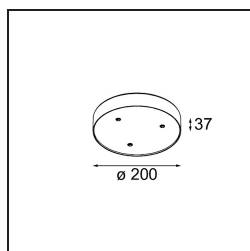

Datum
Kunde
Projekt
Art

Modupoint Round Surface 200 3x Jack 1-10V DI 500mA White Structure

Spezifikationen

Material	13492209
Lebensdauer	L80 B20 bei 50.000 Stunden
Leuchtmittel enthalten	Nein
Anzahl Lichtquellen	3
Eingangsspannung	230 V
Schutzklasse	I
Schutzart	20
Glühdrahtprüfung (°C)	960
Dimmprotokoll	1-10V
Innen/Außen	Innen
Anwendung	Decke, Wand
Montage	Aufbau
Verstellbarkeit	Not Applicable
Primärfarbe & Primäres Finish	Weiß, Strukturiert
Bruttogewicht (g)	1043,0
Bemerkung	<ul style="list-style-type: none"> • Leuchtenmodul nicht enthalten • Dies ist kein vollständiges Produkt. Anschluss-Leuchtenmodule erforderlich. • Dies ist kein vollständiges Produkt. Anschluss-Leuchtenmodule erforderlich.