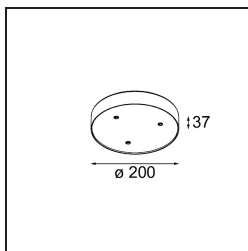

Modupoint Round Surface 200 3x Jack Trailing Edge DI 500mA Black Structure

Specifications

Materiale	13492032
Vita utile	L80B20 @50.000 ore
Lampadina inclusa	No
Numero di fonte luminosa	3
Volt in ingresso	230V
Classificazione elettrica	I
Grado IP	20
Test filo a caldo (°C)	960
Protocollo di regolazione (Dimmer)	Taglio di fase
Interno/Esterno	Interno
Applicazione	Soffitto, Parete
Montaggio	Superficie
Orientabilità	Not Applicable
Colore primario & Finitura primaria	Nero, Strutturata
Peso lordo (g)	1104,0
Remark	<ul style="list-style-type: none"> • Modulo luce non incluso • This is not a complete product. Jack light modules required. • This is not a complete product. Jack light modules required.