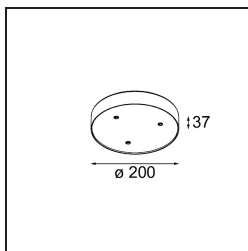

### Caractéristiques

Matériaux	13492032
Durée de Vie	L80B20 à 50 000 heures
Ampoule incluse	Non
Nombre de Sources Lumineuses	3
Tension d'Entrée	230 V
Classe Électrique	I
Indice de protection IP	20
Essai au fil incandescent (°C)	960
Protocole de Variation	Coupure en Fin de Phase
Intérieur/extérieur	Intérieur
Application	Plafond, Mur
Montage	En Surface
Ajustabilité	Not Applicable
Couleur Principale & Finition Principale	Noir, Structure
Poids brut (g)	1104,0
Commentaire	<ul style="list-style-type: none"> <li>• Module d'éclairage non inclus.</li> <li>• Ceci n'est pas un produit complet. Modules d'éclairage jack requis.</li> <li>• Ceci n'est pas un produit complet. Modules d'éclairage jack requis.</li> </ul>