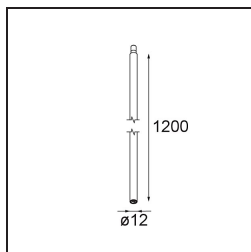

13242732 Stick Modupoint 1200 Black Structure
13242709 Stick Modupoint 1200 White Structure