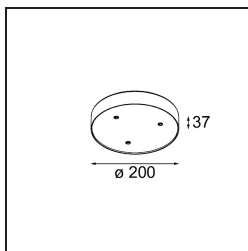

*Modupoint Round Surface 200 3x Jack Trailing Edge DI 500mA Black Structure*

**Caractéristiques**

Matériaux	13492032
Durée de Vie	L80B20 à 50 000 heures
Ampoule incluse	Non
Nombre de Sources Lumineuses	3
Tension d'Entrée	230 V
Classe Électrique	I
Indice de protection IP	20
Essai au fil incandescent (°C)	960
Protocole de Variation	Coupure en Fin de Phase
Intérieur/extérieur	Intérieur
Application	Plafond, Mur
Montage	En Surface
Ajustabilité	Not Applicable
Couleur Principale & Finition Principale	Noir, Structure
Poids brut (g)	1104,0
Commentaire	<ul style="list-style-type: none"> <li>• Module d'éclairage non inclus.</li> <li>• Ceci n'est pas un produit complet. Modules d'éclairage jack requis.</li> <li>• Ceci n'est pas un produit complet. Modules d'éclairage jack requis.</li> </ul>