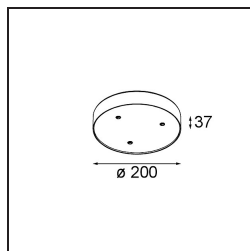

|          |
|----------|
| Date     |
| Customer |
| Project  |
| Type     |

*Modupoint Round Surface 200 3x Jack Trailing Edge DI 500mA Black Structure*

**Specifications**

|  |   |
|--|---|
| Material                                 | 13492032  |
| Vida Util                                | L80B20 @50.000 horas  |
| Lámpara Incluida                         | No  |
| Número de fuentes de luz                 | 3   |
| Voltaje de entrada                       | 230V  |
| Clasificación eléctrica                  | I   |
| Clasificación del IP                     | 20  |
| Clasificación de hilo incandescente (°C) | 960   |
| Protocolo de regulación                  | Trailing Edge   |
| Interio/Exterior                         | Interior  |
| Aplicación                               | Techo, Pared  |
| Montaje                                  | Superficie  |
| Ajustabilidad                            | Not Applicable  |
| Color principal & Acabado principal      | Negro, Estructura   |
| Peso bruto (g)                           | 1104,0  |
| Remark                                   | <ul style="list-style-type: none"> <li>• Módulo de luz no incluido</li> <li>• Questo non è un prodotto completo. Sono richiesti moduli di luce Jack.</li> <li>• This is not a complete product. Jack light modules required.</li> </ul> |