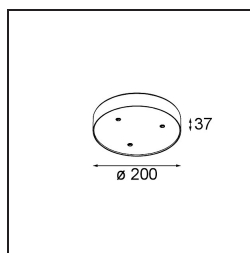

### Specificaties

Materiaal	13492109
Kleurtemperatuur	1800-3000K (Warm Dim)
Levensduur	L80B20 bij 50.000 Uur
Lamp inbegrepen	Neen
Aantal Lichtbronnen	3
Ingangsspanning	230 V
Elektriciteitsklasse	I
IP-klasse	20
Gloeidraadtest (°C)	960
Protocol Voor Dimmen	Trailing-Edge
Binnen/Buiten	Binnen
Toepassing	Plafond, Wand
Montage	Opbouw
Verstelbaarheid	Not Applicable
Primaire Kleur & Primaire Afwerking	Wit, Structuur
Brutogewicht (g)	1104,0
Opmerking	<ul style="list-style-type: none"> <li>• Lichtmodule niet inbegrepen</li> <li>• Dit is geen compleet product. Jack lichtmodules vereist.</li> <li>• Dit is geen compleet product. Jack lichtmodules vereist.</li> </ul>