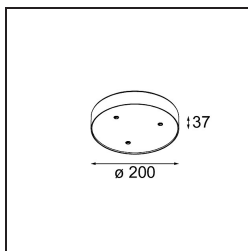

Specificaties

Materiaal	13492109
Kleurtemperatuur	1800-3000K (Warm Dim)
Levensduur	L80B20 bij 50.000 Uur
Lamp inbegrepen	Neen
Aantal Lichtbronnen	3
Ingangsspanning	230 V
Elektriciteitsklasse	I
IP-klasse	20
Gloeidraadtest (°C)	960
Protocol Voor Dimmen	Trailing-Edge
Binnen/Buiten	Binnen
Toepassing	Plafond, Wand
Montage	Opbouw
Verstelbaarheid	Not Applicable
Primaire Kleur & Primaire Afwerking	Wit, Structuur
Brutogewicht (g)	1104,0
Opmerking	<ul style="list-style-type: none"> • Lichtmodule niet inbegrepen • Dit is geen compleet product. Jack lichtmodules vereist. • Dit is geen compleet product. Jack lichtmodules vereist.