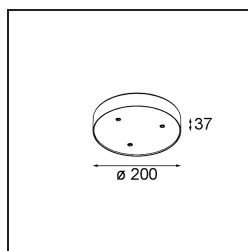

Modupoint Round Surface 200 3x Jack 1800-3000K WD Trailing Edge DI 350mA White Structure

Specifications

Materiale	13492109
Temperatura di colore della luce	1800-3000K (Warm Dim)
Vita utile	L80B20 @50.000 ore
Lampadina inclusa	No
Numero di fonte luminosa	3
Volt in ingresso	230V
Classificazione elettrica	I
Grado IP	20
Test filo a caldo (°C)	960
Protocollo di regolazione (Dimmer)	Taglio di fase
Interno/Esterno	Interno
Applicazione	Soffitto, Parete
Montaggio	Superficie
Orientabilità	Not Applicable
Colore primario & Finitura primaria	Bianco, Strutturata
Peso lordo (g)	1104,0
Remark	<ul style="list-style-type: none"> • Modulo luce non incluso • This is not a complete product. Jack light modules required. • This is not a complete product. Jack light modules required.