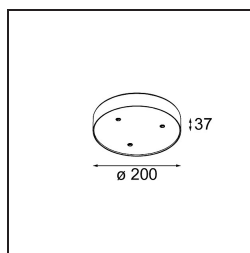

Modupoint Round Surface 200 3x Jack 1800-3000K WD Trailing Edge DI 350mA White Structure

Specifications

Materiale	13492109
Temperatura di colore della luce	1800-3000K (Warm Dim)
Vita utile	L80B20 @50.000 ore
Lampadina inclusa	No
Numero di fonte luminosa	3
Volt in ingresso	230V
Classificazione elettrica	I
Grado IP	20
Test filo a caldo (°C)	960
Protocollo di regolazione (Dimmer)	Taglio di fase
Interno/Esterno	Interno
Applicazione	Soffitto, Parete
Montaggio	Superficie
Orientabilità	Not Applicable
Colore primario & Finitura primaria	Bianco, Strutturata
Peso lordo (g)	1104,0
Remark	<ul style="list-style-type: none"> • Modulo luce non incluso • This is not a complete product. Jack light modules required. • This is not a complete product. Jack light modules required.