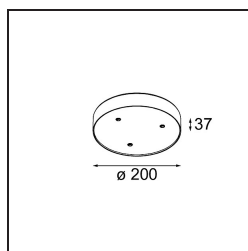

Modupoint Round Surface 200 3x Jack 1800-3000K WD Trailing Edge DI 350mA White Structure

Caractéristiques

Matériaux	13492109
Température de Couleur	1800-3000K (Warm Dim)
Durée de Vie	L80B20 à 50 000 heures
Ampoule incluse	Non
Nombre de Sources Lumineuses	3
Tension d'Entrée	230 V
Classe Électrique	I
Indice de protection IP	20
Essai au fil incandescent (°C)	960
Protocole de Variation	Coupure en Fin de Phase
Intérieur/extérieur	Intérieur
Application	Plafond, Mur
Montage	En Surface
Ajustabilité	Not Applicable
Couleur Principale & Finition Principale	Blanc, Structure
Poids brut (g)	1104,0
Commentaire	<ul style="list-style-type: none"> • Module d'éclairage non inclus. • Ceci n'est pas un produit complet. Modules d'éclairage jack requis. • Ceci n'est pas un produit complet. Modules d'éclairage jack requis.