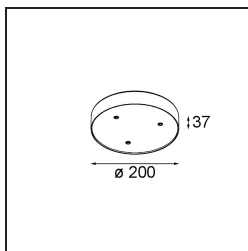

Modupoint Round Surface 200 3x Jack 1800-3000K WD Trailing Edge DI 350mA White Structure

Specifications

Material	13492109
Temperatura del color	1800-3000K (Warm Dim)
Vida Util	L80B20 @50.000 horas
Lámpara Incluida	No
Número de fuentes de luz	3
Voltaje de entrada	230V
Clasificación eléctrica	I
Clasificación del IP	20
Clasificación de hilo incandescente (°C)	960
Protocolo de regulación	Trailing Edge
Interio/Exterior	Interior
Aplicación	Techo, Pared
Montaje	Superficie
Ajustabilidad	Not Applicable
Color principal & Acabado principal	Blanco, Estructura
Peso bruto (g)	1104,0
Remark	<ul style="list-style-type: none"> • Módulo de luz no incluido • Questo non è un prodotto completo. Sono richiesti moduli di luce Jack. • This is not a complete product. Jack light modules required.