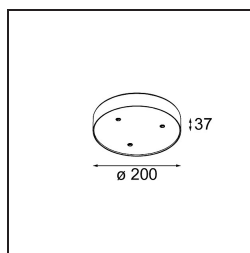

### Specifications

Material	13492109
Temperatura del color	1800-3000K (Warm Dim)
Vida Util	L80B20 @50.000 horas
Lámpara Incluida	No
Número de fuentes de luz	3
Voltaje de entrada	230V
Clasificación eléctrica	I
Clasificación del IP	20
Clasificación de hilo incandescente (°C)	960
Protocolo de regulación	Trailing Edge
Interio/Exterior	Interior
Aplicación	Techo, Pared
Montaje	Superficie
Ajustabilidad	Not Applicable
Color principal & Acabado principal	Blanco, Estructura
Peso bruto (g)	1104,0
Remark	<ul style="list-style-type: none"> <li>• Módulo de luz no incluido</li> <li>• Questo non è un prodotto completo. Sono richiesti moduli di luce Jack.</li> <li>• This is not a complete product. Jack light modules required.</li> </ul>