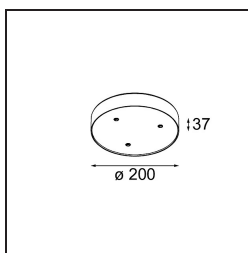

Spezifikationen

Material	13492109
Farbtemperatur	1800-3000K (Warm Dim)
Lebensdauer	L80 B20 bei 50.000 Stunden
Leuchtmittel enthalten	Nein
Anzahl Lichtquellen	3
Eingangsspannung	230 V
Schutzklasse	I
Schutzart	20
Glühdrahtprüfung (°C)	960
Dimmprotokoll	Phasenabschrittdimmung
Innen/Außen	Innen
Anwendung	Decke, Wand
Montage	Aufbau
Verstellbarkeit	Not Applicable
Primärfarbe & Primäres Finish	Weiß, Strukturiert
Bruttogewicht (g)	1104,0
Bemerkung	<ul style="list-style-type: none"> • Leuchtenmodul nicht enthalten • Dies ist kein vollständiges Produkt. Anschluss-Leuchtenmodule erforderlich. • Dies ist kein vollständiges Produkt. Anschluss-Leuchtenmodule erforderlich.