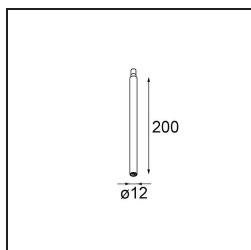

1. **13240109** Stick Modupoint 200 White Structure
   13240132 Stick Modupoint 200 Black Structure