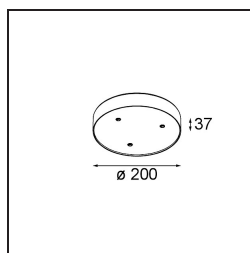

Spezifikationen

Material	13492109
Farbtemperatur	1800-3000K (Warm Dim)
Lebensdauer	L80 B20 bei 50.000 Stunden
Leuchtmittel enthalten	Nein
Anzahl Lichtquellen	3
Eingangsspannung	230 V
Schutzklasse	I
Schutzart	20
Glühdrahtprüfung (°C)	960
Dimmprotokoll	Phasenabschrittdimmung
Innen/Außen	Innen
Anwendung	Decke, Wand
Montage	Aufbau
Verstellbarkeit	Not Applicable
Primärfarbe & Primäres Finish	Weiß, Strukturiert
Bruttogewicht (g)	1104,0
Bemerkung	<ul style="list-style-type: none"> • Leuchtenmodul nicht enthalten • Dies ist kein vollständiges Produkt. Anschluss-Leuchtenmodule erforderlich. • Dies ist kein vollständiges Produkt. Anschluss-Leuchtenmodule erforderlich.