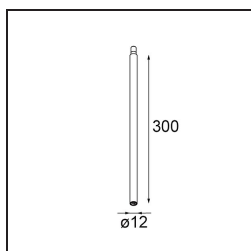

1. **13240209** Stick Modupoint 300 White Structure
   13240232 Stick Modupoint 300 Black Structure