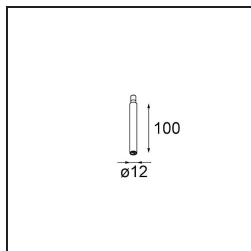

Dekorative Zubehör

1. **13240009** Stick Modupoint 100 White Structure
   13240032 Stick Modupoint 100 Black Structure