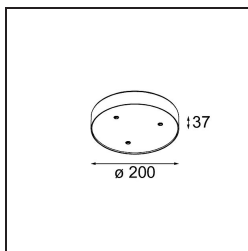

Modupoint Round Surface 200 3x Jack 1800-3000K WD Trailing Edge DI 350mA White Structure

Spezifikationen

Material	13492109
Farbtemperatur	1800-3000K (Warm Dim)
Lebensdauer	L80 B20 bei 50.000 Stunden
Leuchtmittel enthalten	Nein
Anzahl Lichtquellen	3
Eingangsspannung	230 V
Schutzklasse	I
Schutzart	20
Glühdrahtprüfung (°C)	960
Dimmprotokoll	Phasenabschrittdimmung
Innen/Außen	Innen
Anwendung	Decke, Wand
Montage	Aufbau
Verstellbarkeit	Not Applicable
Primärfarbe & Primäres Finish	Weiß, Strukturiert
Bruttogewicht (g)	1104,0
Bemerkung	<ul style="list-style-type: none"> • Leuchtenmodul nicht enthalten • Dies ist kein vollständiges Produkt. Anschluss-Leuchtenmodule erforderlich. • Dies ist kein vollständiges Produkt. Anschluss-Leuchtenmodule erforderlich.