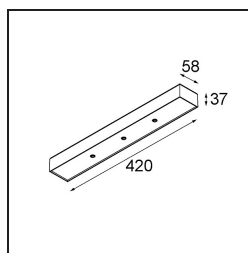

*Modupoint Square Surface 420X58 3x Jack 1800-3000K WD DALI/Push-Dim DI 350mA Black Structure*

### Caractéristiques

Matériaux	13491532
Température de Couleur	1800-3000K (Warm Dim)
Durée de Vie	L80B20 à 50 000 heures
Ampoule incluse	Non
Nombre de Sources Lumineuses	3
Tension d'Entrée	230 V
Classe Électrique	I
Indice de protection IP	20
Essai au fil incandescent (°C)	960
Protocole de Variation	DALI, Push-Dim
DALI Standard	DALI-2
Intérieur/extérieur	Intérieur
Application	Plafond, Mur
Montage	En Surface
Ajustabilité	Not Applicable
Couleur Principale & Finition Principale	Noir, Structure
Poids brut (g)	845,0
Commentaire	<ul style="list-style-type: none"> <li>• Module d'éclairage non inclus.</li> <li>• Ceci n'est pas un produit complet. Modules d'éclairage jack requis.</li> <li>• Ceci n'est pas un produit complet. Modules d'éclairage jack requis.</li> </ul>