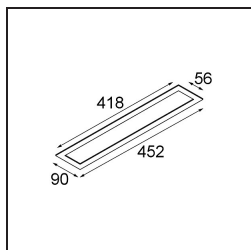

### ***Accessoires d'Eclairage d'installation***

**13496109** Backplate 452x90 White Structure

■ Choisir un accessoire requis