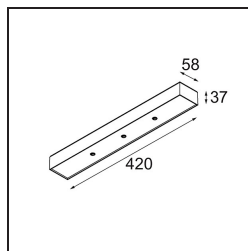

Modupoint Square Surface 420X58 3x Jack 1800-3000K WD DALI/Push-Dim DI 350mA Black Structure

Caractéristiques

Matériaux	13491532
Température de Couleur	1800-3000K (Warm Dim)
Durée de Vie	L80B20 à 50 000 heures
Ampoule incluse	Non
Nombre de Sources Lumineuses	3
Tension d'Entrée	230 V
Classe Électrique	I
Indice de protection IP	20
Essai au fil incandescent (°C)	960
Protocole de Variation	DALI, Push-Dim
DALI Standard	DALI-2
Intérieur/extérieur	Intérieur
Application	Plafond, Mur
Montage	En Surface
Ajustabilité	Not Applicable
Couleur Principale & Finition Principale	Noir, Structure
Poids brut (g)	845,0
Commentaire	<ul style="list-style-type: none"> • Module d'éclairage non inclus. • Ceci n'est pas un produit complet. Modules d'éclairage jack requis. • Ceci n'est pas un produit complet. Modules d'éclairage jack requis.