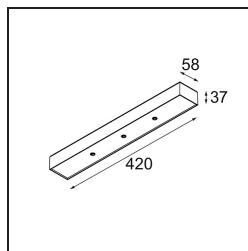

### Spezifikationen

Material	13491532
Farbtemperatur	1800-3000K (Warm Dim)
Lebensdauer	L80 B20 bei 50.000 Stunden
Leuchtmittel enthalten	Nein
Anzahl Lichtquellen	3
Eingangsspannung	230 V
Schutzklasse	I
Schutzart	20
Glühdrahtprüfung (°C)	960
Dimmprotokoll	DALI, Push-Dim
DALI Standard	DALI-2
Innen/Außen	Innen
Anwendung	Decke, Wand
Montage	Aufbau
Verstellbarkeit	Not Applicable
Primärfarbe & Primäres Finish	Schwarz, Strukturiert
Bruttogewicht (g)	845,0
Bemerkung	<ul style="list-style-type: none"> <li>• Leuchtenmodul nicht enthalten</li> <li>• Dies ist kein vollständiges Produkt. Anschluss-Leuchtenmodule erforderlich.</li> <li>• Dies ist kein vollständiges Produkt. Anschluss-Leuchtenmodule erforderlich.</li> </ul>