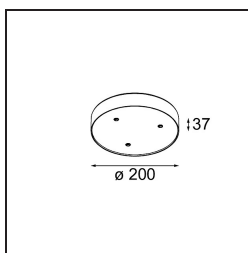

Modupoint Round Surface 200 3x Jack Trailing Edge DI 500mA White Structure

Specificaties

Materiaal	13492009
Levensduur	L80B20 bij 50.000 Uur
Lamp inbegrepen	Neen
Aantal Lichtbronnen	3
Ingangsspanning	230 V
Elektriciteitsklasse	I
IP-klasse	20
Gloeidraadtest (°C)	960
Protocol Voor Dimmen	Trailing-Edge
Binnen/Buiten	Binnen
Toepassing	Plafond, Wand
Montage	Opbouw
Verstelbaarheid	Not Applicable
Primaire Kleur & Primaire Afwerking	Wit, Structuur
Brutogewicht (g)	1104,0
Opmerking	<ul style="list-style-type: none"> • Lichtmodule niet inbegrepen • Dit is geen compleet product. Jack lichtmodules vereist. • Dit is geen compleet product. Jack lichtmodules vereist.