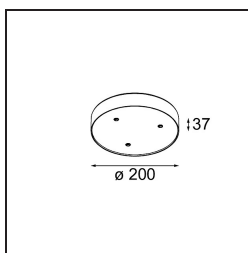

Date
Customer
Project
Type

Modupoint Round Surface 200 3x Jack Trailing Edge DI 500mA White Structure

Specifications

Materiale	13492009
Vita utile	L80B20 @50.000 ore
Lampadina inclusa	No
Numero di fonte luminosa	3
Volt in ingresso	230V
Classificazione elettrica	I
Grado IP	20
Test filo a caldo (°C)	960
Protocollo di regolazione (Dimmer)	Taglio di fase
Interno/Esterno	Interno
Applicazione	Soffitto, Parete
Montaggio	Superficie
Orientabilità	Not Applicable
Colore primario & Finitura primaria	Bianco, Strutturata
Peso lordo (g)	1104,0
Remark	<ul style="list-style-type: none"> • Modulo luce non incluso • This is not a complete product. Jack light modules required. • This is not a complete product. Jack light modules required.