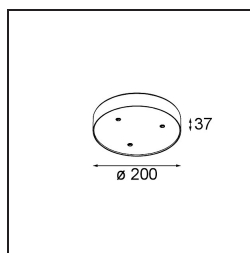

Modupoint Round Surface 200 3x Jack Trailing Edge DI 500mA White Structure

Caractéristiques

Matériaux	13492009
Durée de Vie	L80B20 à 50 000 heures
Ampoule incluse	Non
Nombre de Sources Lumineuses	3
Tension d'Entrée	230 V
Classe Électrique	I
Indice de protection IP	20
Essai au fil incandescent (°C)	960
Protocole de Variation	Coupure en Fin de Phase
Intérieur/extérieur	Intérieur
Application	Plafond, Mur
Montage	En Surface
Ajustabilité	Not Applicable
Couleur Principale & Finition Principale	Blanc, Structure
Poids brut (g)	1104,0
Commentaire	<ul style="list-style-type: none"> • Module d'éclairage non inclus. • Ceci n'est pas un produit complet. Modules d'éclairage jack requis. • Ceci n'est pas un produit complet. Modules d'éclairage jack requis.