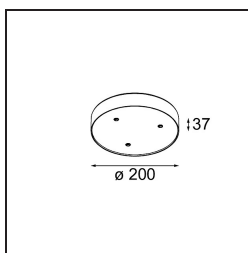

*Modupoint Round Surface 200 3x Jack Trailing Edge DI 500mA White Structure*

**Caractéristiques**

Matériaux	13492009
Durée de Vie	L80B20 à 50 000 heures
Ampoule incluse	Non
Nombre de Sources Lumineuses	3
Tension d'Entrée	230 V
Classe Électrique	I
Indice de protection IP	20
Essai au fil incandescent (°C)	960
Protocole de Variation	Coupure en Fin de Phase
Intérieur/extérieur	Intérieur
Application	Plafond, Mur
Montage	En Surface
Ajustabilité	Not Applicable
Couleur Principale & Finition Principale	Blanc, Structure
Poids brut (g)	1104,0
Commentaire	<ul style="list-style-type: none"> <li>• Module d'éclairage non inclus.</li> <li>• Ceci n'est pas un produit complet. Modules d'éclairage jack requis.</li> <li>• Ceci n'est pas un produit complet. Modules d'éclairage jack requis.</li> </ul>