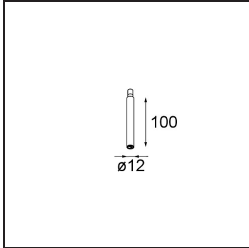

Accessoires d'Eclairage décoratives

13240009 Stick Modupoint 100 White Structure
13240032 Stick Modupoint 100 Black Structure