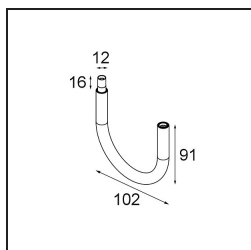

1. **13242309** Stick Modupoint Curved 180° White Structure
   13242332 Stick Modupoint Curved 180° Black Structure

■ Choisir un accessoire requis