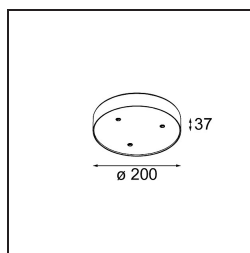

Date
Customer
Project
Type

Modupoint Round Surface 200 3x Jack Trailing Edge DI 500mA White Structure

Specifications

Material	13492009
Vida Util	L80B20 @50.000 horas
Lámpara Incluida	No
Número de fuentes de luz	3
Voltaje de entrada	230V
Clasificación eléctrica	I
Clasificación del IP	20
Clasificación de hilo incandescente (°C)	960
Protocolo de regulación	Trailing Edge
Interio/Exterior	Interior
Aplicación	Techo, Pared
Montaje	Superficie
Ajustabilidad	Not Applicable
Color principal & Acabado principal	Blanco, Estructura
Peso bruto (g)	1104,0
Remark	<ul style="list-style-type: none"> • Módulo de luz no incluido • Questo non è un prodotto completo. Sono richiesti moduli di luce Jack. • This is not a complete product. Jack light modules required.