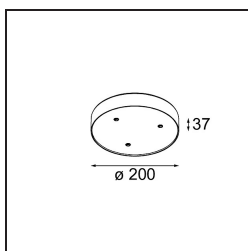

*Modupoint Round Surface 200 3x Jack Trailing Edge DI 500mA White Structure*

**Spezifikationen**

|                               |   |
|-------------------------------|---|
| Material                      | 13492009  |
| Lebensdauer                   | L80 B20 bei 50.000 Stunden  |
| Leuchtmittel enthalten        | Nein  |
| Anzahl Lichtquellen           | 3   |
| Eingangsspannung              | 230 V   |
| Schutzklasse                  | I   |
| Schutzart                     | 20  |
| Glühdrahtprüfung (°C)         | 960   |
| Dimmprotokoll                 | Phasenabschrittdimmung  |
| Innen/Außen                   | Innen   |
| Anwendung                     | Decke, Wand   |
| Montage                       | Aufbau  |
| Verstellbarkeit               | Not Applicable  |
| Primärfarbe & Primäres Finish | Weiß, Strukturiert  |
| Bruttogewicht (g)             | 1104,0  |
| Bemerkung                     | <ul style="list-style-type: none"> <li>• Leuchtenmodul nicht enthalten</li> <li>• Dies ist kein vollständiges Produkt. Anschluss-Leuchtenmodule erforderlich.</li> <li>• Dies ist kein vollständiges Produkt. Anschluss-Leuchtenmodule erforderlich.</li> </ul> |