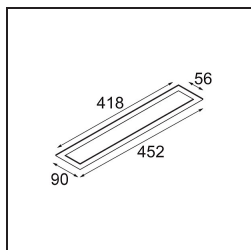

### *Installatie Accessoires*

**13496109** Backplate 452x90 White Structure

■ Kies een vereist accessoire