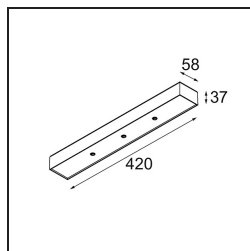

Modupoint Square Surface 420X58 3x Jack 1800-3000K WD DALI/Push-Dim DI 350mA White Structure

Specifications

Materiale	13491509
Temperatura di colore della luce	1800-3000K (Warm Dim)
Vita utile	L80B20 @50.000 ore
Lampadina inclusa	No
Numero di fonte luminosa	3
Volt in ingresso	230V
Classificazione elettrica	I
Grado IP	20
Test filo a caldo (°C)	960
Protocollo di regolazione (Dimmer)	DALI, Push-Dim
DALI Standard	DALI-2
Interno/Esterno	Interno
Applicazione	Soffitto, Parete
Montaggio	Superficie
Orientabilità	Not Applicable
Colore primario & Finitura primaria	Bianco, Strutturata
Peso lordo (g)	845,0
Remark	<ul style="list-style-type: none"> • Modulo luce non incluso • This is not a complete product. Jack light modules required. • This is not a complete product. Jack light modules required.