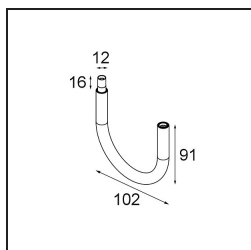

13242309 Stick Modupoint Curved 180° White Structure
13242332 Stick Modupoint Curved 180° Black Structure