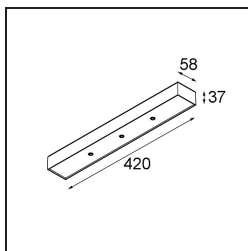

Modupoint Square Surface 420X58 3x Jack 1800-3000K WD DALI/Push-Dim DI 350mA White Structure

Specifications

Materiale	13491509
Temperatura di colore della luce	1800-3000K (Warm Dim)
Vita utile	L80B20 @50.000 ore
Lampadina inclusa	No
Numero di fonte luminosa	3
Volt in ingresso	230V
Classificazione elettrica	I
Grado IP	20
Test filo a caldo (°C)	960
Protocollo di regolazione (Dimmer)	DALI, Push-Dim
DALI Standard	DALI-2
Interno/Esterno	Interno
Applicazione	Soffitto, Parete
Montaggio	Superficie
Orientabilità	Not Applicable
Colore primario & Finitura primaria	Bianco, Strutturata
Peso lordo (g)	845,0
Remark	<ul style="list-style-type: none"> • Modulo luce non incluso • This is not a complete product. Jack light modules required. • This is not a complete product. Jack light modules required.