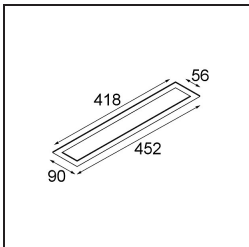

### ***Accessoires d'Eclairage d'installation***

**13496109** Backplate 452x90 White Structure

■ Choisir un accessoire requis