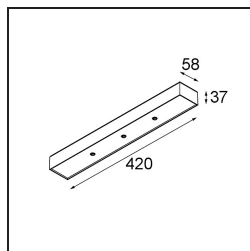

*Modupoint Square Surface 420X58 3x Jack 1800-3000K WD DALI/Push-Dim DI 350mA White Structure*

### Caractéristiques

Matériaux	13491509
Température de Couleur	1800-3000K (Warm Dim)
Durée de Vie	L80B20 à 50 000 heures
Ampoule incluse	Non
Nombre de Sources Lumineuses	3
Tension d'Entrée	230 V
Classe Électrique	I
Indice de protection IP	20
Essai au fil incandescent (°C)	960
Protocole de Variation	DALI, Push-Dim
DALI Standard	DALI-2
Intérieur/extérieur	Intérieur
Application	Plafond, Mur
Montage	En Surface
Ajustabilité	Not Applicable
Couleur Principale & Finition Principale	Blanc, Structure
Poids brut (g)	845,0
Commentaire	<ul style="list-style-type: none"> <li>• Module d'éclairage non inclus.</li> <li>• Ceci n'est pas un produit complet. Modules d'éclairage jack requis.</li> <li>• Ceci n'est pas un produit complet. Modules d'éclairage jack requis.</li> </ul>