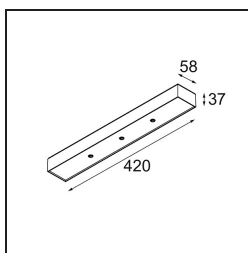

*Modupoint Square Surface 420X58 3x Jack 1800-3000K WD DALI/Push-Dim DI 350mA White Structure*

### Specifications

Material	13491509
Temperatura del color	1800-3000K (Warm Dim)
Vida Util	L80B20 @50.000 horas
Lámpara Incluida	No
Número de fuentes de luz	3
Voltaje de entrada	230V
Clasificación eléctrica	I
Clasificación del IP	20
Clasificación de hilo incandescente (°C)	960
Protocolo de regulación	DALI, Push-Dim
DALI Standard	DALI-2
Interio/Exterior	Interior
Aplicación	Techo, Pared
Montaje	Superficie
Ajustabilidad	Not Applicable
Color principal & Acabado principal	Blanco, Estructura
Peso bruto (g)	845,0
Remark	<ul style="list-style-type: none"> <li>• Módulo de luz no incluido</li> <li>• Questo non è un prodotto completo. Sono richiesti moduli di luce Jack.</li> <li>• This is not a complete product. Jack light modules required.</li> </ul>