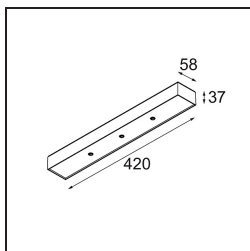

Modupoint Square Surface 420X58 3x Jack 1800-3000K WD DALI/Push-Dim DI 350mA White Structure

Spezifikationen

Material	13491509
Farbtemperatur	1800-3000K (Warm Dim)
Lebensdauer	L80 B20 bei 50.000 Stunden
Leuchtmittel enthalten	Nein
Anzahl Lichtquellen	3
Eingangsspannung	230 V
Schutzklasse	I
Schutzart	20
Glühdrahtprüfung (°C)	960
Dimmprotokoll	DALI, Push-Dim
DALI Standard	DALI-2
Innen/Außen	Innen
Anwendung	Decke, Wand
Montage	Aufbau
Verstellbarkeit	Not Applicable
Primärfarbe & Primäres Finish	Weiß, Strukturiert
Bruttogewicht (g)	845,0
Bemerkung	<ul style="list-style-type: none"> • Leuchtenmodul nicht enthalten • Dies ist kein vollständiges Produkt. Anschluss-Leuchtenmodule erforderlich. • Dies ist kein vollständiges Produkt. Anschluss-Leuchtenmodule erforderlich.