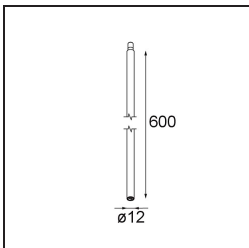

13242509 Stick Modupoint 600 White Structure
13242532 Stick Modupoint 600 Black Structure