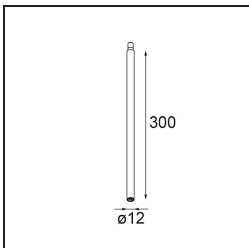

13240209 Stick Modupoint 300 White Structure
13240232 Stick Modupoint 300 Black Structure