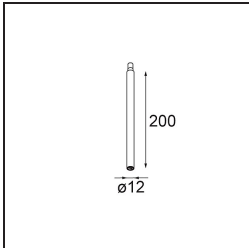

13240109 Stick Modupoint 200 White Structure
13240132 Stick Modupoint 200 Black Structure