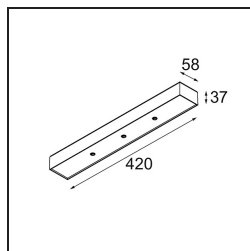

Date
Customer
Project
Type

Modupoint Square Surface 420X58 3x Jack DALI/Push-Dim DI 500mA Black Structure

Specifications

Materiale	13491432
Vita utile	L80B20 @50.000 ore
Lampadina inclusa	No
Numero di fonte luminosa	3
Volt in ingresso	230V
Classificazione elettrica	I
Grado IP	20
Test filo a caldo (°C)	960
Protocollo di regolazione (Dimmer)	DALI, Push-Dim
DALI Standard	DALI-2
Interno/Esterno	Interno
Applicazione	Soffitto, Parete
Montaggio	Superficie
Orientabilità	Not Applicable
Colore primario & Finitura primaria	Nero, Strutturata
Peso lordo (g)	845,0
Remark	<ul style="list-style-type: none"> • Modulo luce non incluso • This is not a complete product. Jack light modules required. • This is not a complete product. Jack light modules required.