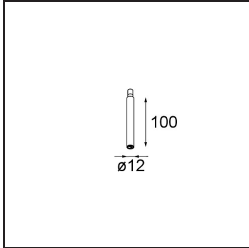

Accessori Decorativi

13240009 Stick Modupoint 100 White Structure
13240032 Stick Modupoint 100 Black Structure