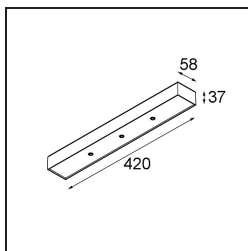

Date
Customer
Project
Type

Modupoint Square Surface 420X58 3x Jack DALI/Push-Dim DI 500mA Black Structure

Specifications

Materiale	13491432
Vita utile	L80B20 @50.000 ore
Lampadina inclusa	No
Numero di fonte luminosa	3
Volt in ingresso	230V
Classificazione elettrica	I
Grado IP	20
Test filo a caldo (°C)	960
Protocollo di regolazione (Dimmer)	DALI, Push-Dim
DALI Standard	DALI-2
Interno/Esterno	Interno
Applicazione	Soffitto, Parete
Montaggio	Superficie
Orientabilità	Not Applicable
Colore primario & Finitura primaria	Nero, Strutturata
Peso lordo (g)	845,0
Remark	<ul style="list-style-type: none"> • Modulo luce non incluso • This is not a complete product. Jack light modules required. • This is not a complete product. Jack light modules required.