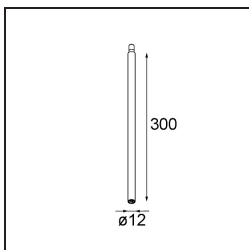

13240209 Stick Modupoint 300 White Structure
13240232 Stick Modupoint 300 Black Structure