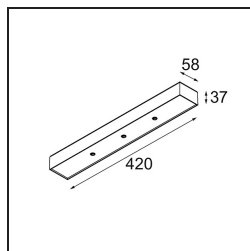

Modupoint Square Surface 420X58 3x Jack DALI/Push-Dim DI 500mA Black Structure

Caractéristiques

Matériaux	13491432
Durée de Vie	L80B20 à 50 000 heures
Ampoule incluse	Non
Nombre de Sources Lumineuses	3
Tension d'Entrée	230 V
Classe Électrique	I
Indice de protection IP	20
Essai au fil incandescent (°C)	960
Protocole de Variation	DALI, Push-Dim
DALI Standard	DALI-2
Intérieur/extérieur	Intérieur
Application	Plafond, Mur
Montage	En Surface
Ajustabilité	Not Applicable
Couleur Principale & Finition Principale	Noir, Structure
Poids brut (g)	845,0
Commentaire	<ul style="list-style-type: none"> • Module d'éclairage non inclus. • Ceci n'est pas un produit complet. Modules d'éclairage jack requis. • Ceci n'est pas un produit complet. Modules d'éclairage jack requis.