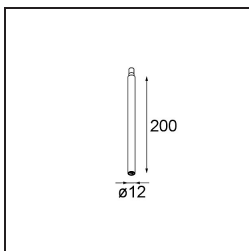

13240109 Stick Modupoint 200 White Structure
13240132 Stick Modupoint 200 Black Structure