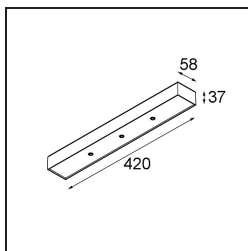

Modupoint Square Surface 420X58 3x Jack DALI/Push-Dim DI 500mA Black Structure

Caractéristiques

Matériaux	13491432
Durée de Vie	L80B20 à 50 000 heures
Ampoule incluse	Non
Nombre de Sources Lumineuses	3
Tension d'Entrée	230 V
Classe Électrique	I
Indice de protection IP	20
Essai au fil incandescent (°C)	960
Protocole de Variation	DALI, Push-Dim
DALI Standard	DALI-2
Intérieur/extérieur	Intérieur
Application	Plafond, Mur
Montage	En Surface
Ajustabilité	Not Applicable
Couleur Principale & Finition Principale	Noir, Structure
Poids brut (g)	845,0
Commentaire	<ul style="list-style-type: none"> • Module d'éclairage non inclus. • Ceci n'est pas un produit complet. Modules d'éclairage jack requis. • Ceci n'est pas un produit complet. Modules d'éclairage jack requis.