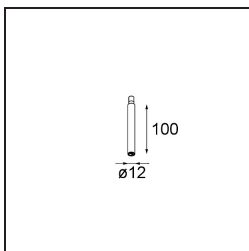

Accessoires d'Eclairage décoratives

13240009 Stick Modupoint 100 White Structure
13240032 Stick Modupoint 100 Black Structure