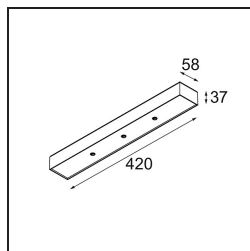

*Modupoint Square Surface 420X58 3x Jack DALI/Push-Dim DI 500mA Black Structure*