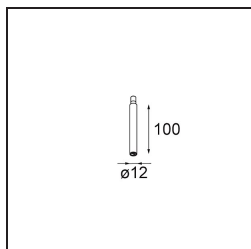

Dekorative Zubehör

13240009 Stick Modupoint 100 White Structure
13240032 Stick Modupoint 100 Black Structure