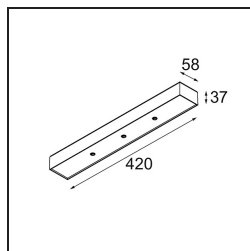

Modupoint Square Surface 420X58 3x Jack DALI/Push-Dim DI 500mA White Structure

Specificaties

Materiaal	13491409
Levensduur	L80B20 bij 50.000 Uur
Lamp inbegrepen	Neen
Aantal Lichtbronnen	3
Ingangsspanning	230 V
Elektriciteitsklasse	I
IP-klasse	20
Gloeidraadtest (°C)	960
Protocol Voor Dimmen	DALI, Pushdim
DALI Standard	DALI-2
Binnen/Buiten	Binnen
Toepassing	Plafond, Wand
Montage	Opbouw
Verstelbaarheid	Not Applicable
Primaire Kleur & Primaire Afwerking	Wit, Structuur
Brutogewicht (g)	845,0
Opmerking	<ul style="list-style-type: none"> • Lichtmodule niet inbegrepen • Dit is geen compleet product. Jack lichtmodules vereist. • Dit is geen compleet product. Jack lichtmodules vereist.