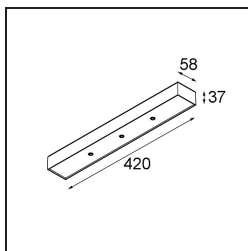

*Modupoint Square Surface 420X58 3x Jack DALI/Push-Dim DI 500mA White Structure*

### Caractéristiques

Matériaux	13491409
Durée de Vie	L80B20 à 50 000 heures
Ampoule incluse	Non
Nombre de Sources Lumineuses	3
Tension d'Entrée	230 V
Classe Électrique	I
Indice de protection IP	20
Essai au fil incandescent (°C)	960
Protocole de Variation	DALI, Push-Dim
DALI Standard	DALI-2
Intérieur/extérieur	Intérieur
Application	Plafond, Mur
Montage	En Surface
Ajustabilité	Not Applicable
Couleur Principale & Finition Principale	Blanc, Structure
Poids brut (g)	845,0
Commentaire	<ul style="list-style-type: none"> <li>• Module d'éclairage non inclus.</li> <li>• Ceci n'est pas un produit complet. Modules d'éclairage jack requis.</li> <li>• Ceci n'est pas un produit complet. Modules d'éclairage jack requis.</li> </ul>