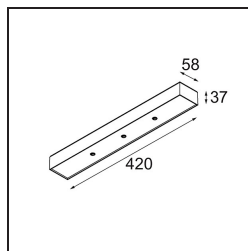

Modupoint Square Surface 420X58 3x Jack DALI/Push-Dim DI 500mA White Structure

### Caractéristiques

Matériaux	13491409
Durée de Vie	L80B20 à 50 000 heures
Ampoule incluse	Non
Nombre de Sources Lumineuses	3
Tension d'Entrée	230 V
Classe Électrique	I
Indice de protection IP	20
Essai au fil incandescent (°C)	960
Protocole de Variation	DALI, Push-Dim
DALI Standard	DALI-2
Intérieur/extérieur	Intérieur
Application	Plafond, Mur
Montage	En Surface
Ajustabilité	Not Applicable
Couleur Principale & Finition Principale	Blanc, Structure
Poids brut (g)	845,0
Commentaire	<ul style="list-style-type: none"> <li>• Module d'éclairage non inclus.</li> <li>• Ceci n'est pas un produit complet. Modules d'éclairage jack requis.</li> <li>• Ceci n'est pas un produit complet. Modules d'éclairage jack requis.</li> </ul>