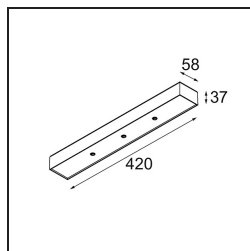

Modupoint Square Surface 420X58 3x Jack DALI/Push-Dim DI 500mA White Structure

Specifications

Material	13491409
Vida Util	L80B20 @50.000 horas
Lámpara Incluida	No
Número de fuentes de luz	3
Voltaje de entrada	230V
Clasificación eléctrica	I
Clasificación del IP	20
Clasificación de hilo incandescente (°C)	960
Protocolo de regulación	DALI, Push-Dim
DALI Standard	DALI-2
Interio/Exterior	Interior
Aplicación	Techo, Pared
Montaje	Superficie
Ajustabilidad	Not Applicable
Color principal & Acabado principal	Blanco, Estructura
Peso bruto (g)	845,0
Remark	<ul style="list-style-type: none"> • Módulo de luz no incluido • Questo non è un prodotto completo. Sono richiesti moduli di luce Jack. • This is not a complete product. Jack light modules required.