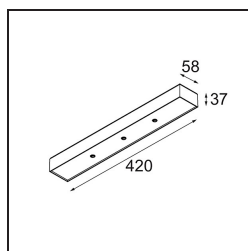

Specificaties

Materiaal	13491332
Kleurtemperatuur	1800-3000K (Warm Dim)
Levensduur	L80B20 bij 50.000 Uur
Lamp inbegrepen	Neen
Aantal Lichtbronnen	3
Ingangsspanning	230 V
Elektriciteitsklasse	I
IP-klasse	20
Gloeidraadtest (°C)	960
Protocol Voor Dimmen	1-10V
Binnen/Buiten	Binnen
Toepassing	Plafond, Wand
Montage	Opbouw
Verstelbaarheid	Not Applicable
Primaire Kleur & Primaire Afwerking	Zwart, Structuur
Brutogewicht (g)	845,0
Opmerking	<ul style="list-style-type: none"> • Lichtmodule niet inbegrepen • Dit is geen compleet product. Jack lichtmodules vereist. • Dit is geen compleet product. Jack lichtmodules vereist.