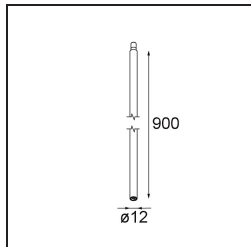

13242632 Stick Modupoint 900 Black Structure
13242609 Stick Modupoint 900 White Structure