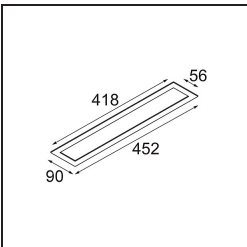

### *Installatie Accessoires*

**13496109** Backplate 452x90 White Structure

■ Kies een vereist accessoire