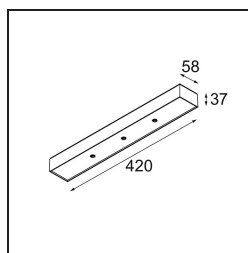

Modupoint Square Surface 420X58 3x Jack 1800-3000K WD 1-10V DI 350mA Black Structure

Caractéristiques

Matériaux	13491332
Température de Couleur	1800-3000K (Warm Dim)
Durée de Vie	L80B20 à 50 000 heures
Ampoule incluse	Non
Nombre de Sources Lumineuses	3
Tension d'Entrée	230 V
Classe Électrique	I
Indice de protection IP	20
Essai au fil incandescent (°C)	960
Protocole de Variation	1-10 V
Intérieur/extérieur	Intérieur
Application	Plafond, Mur
Montage	En Surface
Ajustabilité	Not Applicable
Couleur Principale & Finition Principale	Noir, Structure
Poids brut (g)	845,0
Commentaire	<ul style="list-style-type: none"> • Module d'éclairage non inclus. • Ceci n'est pas un produit complet. Modules d'éclairage jack requis. • Ceci n'est pas un produit complet. Modules d'éclairage jack requis.