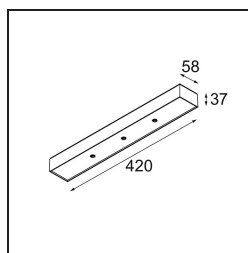

Modupoint Square Surface 420X58 3x Jack 1800-3000K WD 1-10V DI 350mA Black Structure

Specifications

Material	13491332
Temperatura del color	1800-3000K (Warm Dim)
Vida Util	L80B20 @50.000 horas
Lámpara Incluida	No
Número de fuentes de luz	3
Voltaje de entrada	230V
Clasificación eléctrica	I
Clasificación del IP	20
Clasificación de hilo incandescente (°C)	960
Protocolo de regulación	1-10V
Interio/Exterior	Interior
Aplicación	Techo, Pared
Montaje	Superficie
Ajustabilidad	Not Applicable
Color principal & Acabado principal	Negro, Estructura
Peso bruto (g)	845,0
Remark	<ul style="list-style-type: none"> • Módulo de luz no incluido • Questo non è un prodotto completo. Sono richiesti moduli di luce Jack. • This is not a complete product. Jack light modules required.