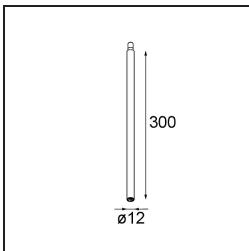

- **13240209** Stick Modupoint 300 White Structure
- **13240232** Stick Modupoint 300 Black Structure