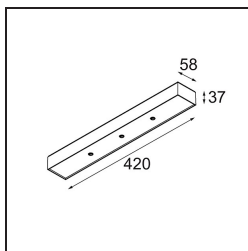

### Spezifikationen

Material	13491332
Farbtemperatur	1800-3000K (Warm Dim)
Lebensdauer	L80 B20 bei 50.000 Stunden
Leuchtmittel enthalten	Nein
Anzahl Lichtquellen	3
Eingangsspannung	230 V
Schutzklasse	I
Schutzart	20
Glühdrahtprüfung (°C)	960
Dimmprotokoll	1-10V
Innen/Außen	Innen
Anwendung	Decke, Wand
Montage	Aufbau
Verstellbarkeit	Not Applicable
Primärfarbe & Primäres Finish	Schwarz, Strukturiert
Bruttogewicht (g)	845,0
Bemerkung	<ul style="list-style-type: none"> <li>• Leuchtenmodul nicht enthalten</li> <li>• Dies ist kein vollständiges Produkt. Anschluss-Leuchtenmodule erforderlich.</li> <li>• Dies ist kein vollständiges Produkt. Anschluss-Leuchtenmodule erforderlich.</li> </ul>