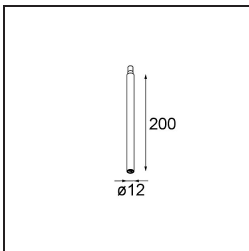

- **13240109** Stick Modupoint 200 White Structure
- **13240132** Stick Modupoint 200 Black Structure