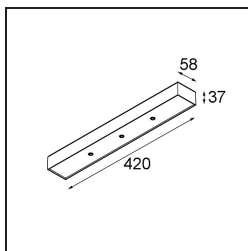

Modupoint Square Surface 420X58 3x Jack 1800-3000K WD 1-10V DI 350mA White Structure

Caractéristiques

Matériaux	13491309
Température de Couleur	1800-3000K (Warm Dim)
Durée de Vie	L80B20 à 50 000 heures
Ampoule incluse	Non
Nombre de Sources Lumineuses	3
Tension d'Entrée	230 V
Classe Électrique	I
Indice de protection IP	20
Essai au fil incandescent (°C)	960
Protocole de Variation	1-10 V
Intérieur/extérieur	Intérieur
Application	Plafond, Mur
Montage	En Surface
Ajustabilité	Not Applicable
Couleur Principale & Finition Principale	Blanc, Structure
Poids brut (g)	845,0
Commentaire	<ul style="list-style-type: none"> • Module d'éclairage non inclus. • Ceci n'est pas un produit complet. Modules d'éclairage jack requis. • Ceci n'est pas un produit complet. Modules d'éclairage jack requis.