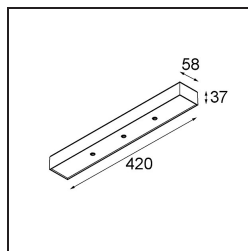

Modupoint Square Surface 420X58 3x Jack 1-10V DI 500mA Black Structure

Specificaties

Materiaal	13491232
Levensduur	L80B20 bij 50.000 Uur
Lamp inbegrepen	Neen
Aantal Lichtbronnen	3
Ingangsspanning	230 V
Elektriciteitsklasse	I
IP-klasse	20
Gloeidraadtest (°C)	960
Protocol Voor Dimmen	1-10V
Binnen/Buiten	Binnen
Toepassing	Plafond, Wand
Montage	Opbouw
Verstelbaarheid	Not Applicable
Primaire Kleur & Primaire Afwerking	Zwart, Structuur
Brutogewicht (g)	845,0
Opmerking	<ul style="list-style-type: none"> • Lichtmodule niet inbegrepen • Dit is geen compleet product. Jack lichtmodules vereist. • Dit is geen compleet product. Jack lichtmodules vereist.