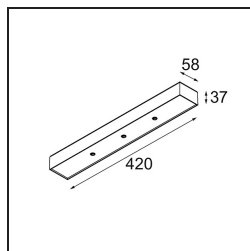

Date
Customer
Project
Type

Modupoint Square Surface 420X58 3x Jack 1-10V DI 500mA Black Structure

Specifications

Material	13491232
Vida Util	L80B20 @50.000 horas
Lámpara Incluida	No
Número de fuentes de luz	3
Voltaje de entrada	230V
Clasificación eléctrica	I
Clasificación del IP	20
Clasificación de hilo incandescente (°C)	960
Protocolo de regulación	1-10V
Interio/Exterior	Interior
Aplicación	Techo, Pared
Montaje	Superficie
Ajustabilidad	Not Applicable
Color principal & Acabado principal	Negro, Estructura
Peso bruto (g)	845,0
Remark	<ul style="list-style-type: none"> • Módulo de luz no incluido • Questo non è un prodotto completo. Sono richiesti moduli di luce Jack. • This is not a complete product. Jack light modules required.