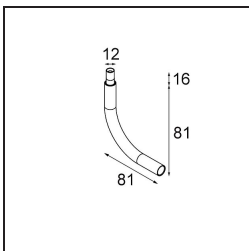

1. **13242209** Stick Modupoint Curved 90° White Structure
   13242232 Stick Modupoint Curved 90° Black Structure