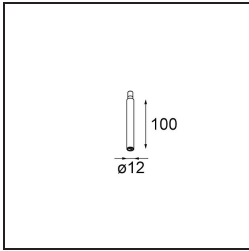

Accesorios Decorativo

1. **13240009** Stick Modupoint 100 White Structure
   13240032 Stick Modupoint 100 Black Structure