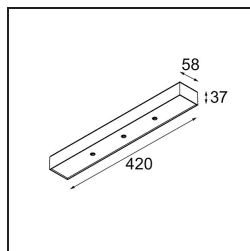

Date
Customer
Project
Type

*Modupoint Square Surface 420X58 3x Jack 1-10V DI 500mA Black Structure*

**Specifications**

Material	13491232
Vida Útil	L80B20 @50.000 horas
Lámpara Incluida	No
Número de fuentes de luz	3
Voltaje de entrada	230V
Clasificación eléctrica	I
Clasificación del IP	20
Clasificación de hilo incandescente (°C)	960
Protocolo de regulación	1-10V
Interio/Exterior	Interior
Aplicación	Techo, Pared
Montaje	Superficie
Ajustabilidad	Not Applicable
Color principal & Acabado principal	Negro, Estructura
Peso bruto (g)	845,0
Remark	<ul style="list-style-type: none"> <li>• Módulo de luz no incluido</li> <li>• Questo non è un prodotto completo. Sono richiesti moduli di luce Jack.</li> <li>• This is not a complete product. Jack light modules required.</li> </ul>