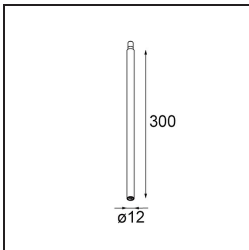

1. **13240209** Stick Modupoint 300 White Structure
   13240232 Stick Modupoint 300 Black Structure