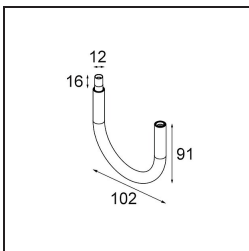

1. **13242309** Stick Modupoint Curved 180° White Structure
   13242332 Stick Modupoint Curved 180° Black Structure

Accesorios Instalación