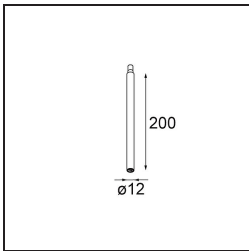

1. **13240109** Stick Modupoint 200 White Structure
   13240132 Stick Modupoint 200 Black Structure