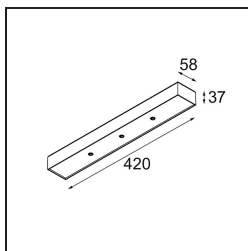

### Specificaties

Materiaal	13491132
Kleurtemperatuur	1800-3000K (Warm Dim)
Levensduur	L80B20 bij 50.000 Uur
Lamp inbegrepen	Neen
Aantal Lichtbronnen	3
Ingangsspanning	230 V
Elektriciteitsklasse	I
IP-klasse	20
Gloeidraadtest (°C)	960
Protocol Voor Dimmen	Trailing-Edge
Binnen/Buiten	Binnen
Toepassing	Plafond, Wand
Montage	Opbouw
Verstelbaarheid	Not Applicable
Primaire Kleur & Primaire Afwerking	Zwart, Structuur
Brutogewicht (g)	891,0
Opmerking	<ul style="list-style-type: none"> <li>• Lichtmodule niet inbegrepen</li> <li>• Dit is geen compleet product. Jack lichtmodules vereist.</li> <li>• Dit is geen compleet product. Jack lichtmodules vereist.</li> </ul>