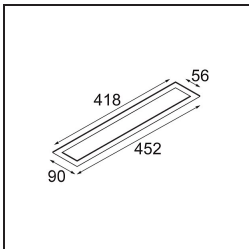

### *Installatie Accessoires*

**13496109** Backplate 452x90 White Structure

■ Kies een vereist accessoire