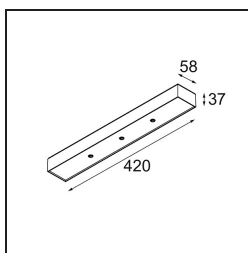

### Specifications

Materiale	13491132
Temperatura di colore della luce	1800-3000K (Warm Dim)
Vita utile	L80B20 @50.000 ore
Lampadina inclusa	No
Numero di fonte luminosa	3
Volt in ingresso	230V
Classificazione elettrica	I
Grado IP	20
Test filo a caldo (°C)	960
Protocollo di regolazione (Dimmer)	Taglio di fase
Interno/Esterno	Interno
Applicazione	Soffitto, Parete
Montaggio	Superficie
Orientabilità	Not Applicable
Colore primario & Finitura primaria	Nero, Strutturata
Peso lordo (g)	891,0
Remark	<ul style="list-style-type: none"> <li>• Modulo luce non incluso</li> <li>• This is not a complete product. Jack light modules required.</li> <li>• This is not a complete product. Jack light modules required.</li> </ul>