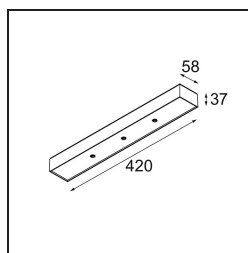

### Caractéristiques

Matériaux	13491132
Température de Couleur	1800-3000K (Warm Dim)
Durée de Vie	L80B20 à 50 000 heures
Ampoule incluse	Non
Nombre de Sources Lumineuses	3
Tension d'Entrée	230 V
Classe Électrique	I
Indice de protection IP	20
Essai au fil incandescent (°C)	960
Protocole de Variation	Coupure en Fin de Phase
Intérieur/extérieur	Intérieur
Application	Plafond, Mur
Montage	En Surface
Ajustabilité	Not Applicable
Couleur Principale & Finition Principale	Noir, Structure
Poids brut (g)	891,0
Commentaire	<ul style="list-style-type: none"> <li>• Module d'éclairage non inclus.</li> <li>• Ceci n'est pas un produit complet. Modules d'éclairage jack requis.</li> <li>• Ceci n'est pas un produit complet. Modules d'éclairage jack requis.</li> </ul>