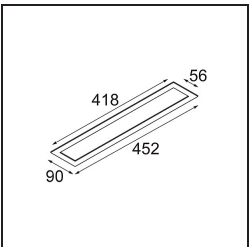

### **Accesorios Instalación**

**13496109** Backplate 452x90 White Structure

Choose a required accessory