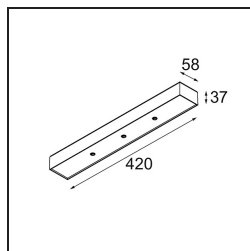

### Specifications

Material	13491132
Temperatura del color	1800-3000K (Warm Dim)
Vida Util	L80B20 @50.000 horas
Lámpara Incluida	No
Número de fuentes de luz	3
Voltaje de entrada	230V
Clasificación eléctrica	I
Clasificación del IP	20
Clasificación de hilo incandescente (°C)	960
Protocolo de regulación	Trailing Edge
Interio/Exterior	Interior
Aplicación	Techo, Pared
Montaje	Superficie
Ajustabilidad	Not Applicable
Color principal & Acabado principal	Negro, Estructura
Peso bruto (g)	891,0
Remark	<ul style="list-style-type: none"> <li>• Módulo de luz no incluido</li> <li>• Questo non è un prodotto completo. Sono richiesti moduli di luce Jack.</li> <li>• This is not a complete product. Jack light modules required.</li> </ul>