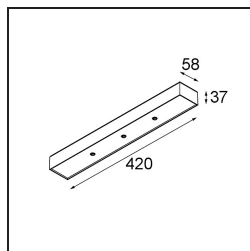

Modupoint Square Surface 420X58 3x Jack 1800-3000K WD Trailing Edge DI 350mA Black Structure

Spezifikationen

Material	13491132
Farbtemperatur	1800-3000K (Warm Dim)
Lebensdauer	L80 B20 bei 50.000 Stunden
Leuchtmittel enthalten	Nein
Anzahl Lichtquellen	3
Eingangsspannung	230 V
Schutzklasse	I
Schutzart	20
Glühdrahtprüfung (°C)	960
Dimmprotokoll	Phasenabschrittdimmung
Innen/Außen	Innen
Anwendung	Decke, Wand
Montage	Aufbau
Verstellbarkeit	Not Applicable
Primärfarbe & Primäres Finish	Schwarz, Strukturiert
Bruttogewicht (g)	891,0
Bemerkung	<ul style="list-style-type: none"> • Leuchtenmodul nicht enthalten • Dies ist kein vollständiges Produkt. Anschluss-Leuchtenmodule erforderlich. • Dies ist kein vollständiges Produkt. Anschluss-Leuchtenmodule erforderlich.