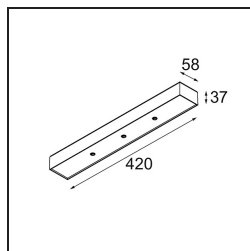

### Specificaties

Materiaal	13491109
Kleurtemperatuur	1800-3000K (Warm Dim)
Levensduur	L80B20 bij 50.000 Uur
Lamp inbegrepen	Neen
Aantal Lichtbronnen	3
Ingangsspanning	230 V
Elektriciteitsklasse	I
IP-klasse	20
Gloeidraadtest (°C)	960
Protocol Voor Dimmen	Trailing-Edge
Binnen/Buiten	Binnen
Toepassing	Plafond, Wand
Montage	Opbouw
Verstelbaarheid	Not Applicable
Primaire Kleur & Primaire Afwerking	Wit, Structuur
Brutogewicht (g)	891,0
Opmerking	<ul style="list-style-type: none"> <li>• Lichtmodule niet inbegrepen</li> <li>• Dit is geen compleet product. Jack lichtmodules vereist.</li> <li>• Dit is geen compleet product. Jack lichtmodules vereist.</li> </ul>