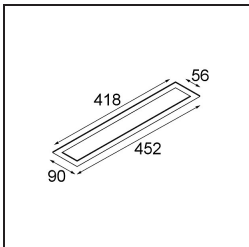

### *Installatie Accessoires*

**13496109** Backplate 452x90 White Structure

■ Kies een vereist accessoire