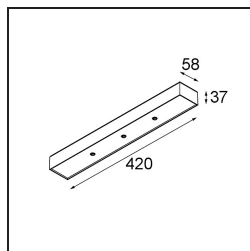

### Specificaties

Materiaal	13491109
Kleurtemperatuur	1800-3000K (Warm Dim)
Levensduur	L80B20 bij 50.000 Uur
Lamp inbegrepen	Neen
Aantal Lichtbronnen	3
Ingangsspanning	230 V
Elektriciteitsklasse	I
IP-klasse	20
Gloeidraadtest (°C)	960
Protocol Voor Dimmen	Trailing-Edge
Binnen/Buiten	Binnen
Toepassing	Plafond, Wand
Montage	Opbouw
Verstelbaarheid	Not Applicable
Primaire Kleur & Primaire Afwerking	Wit, Structuur
Brutogewicht (g)	891,0
Opmerking	<ul style="list-style-type: none"> <li>• Lichtmodule niet inbegrepen</li> <li>• Dit is geen compleet product. Jack lichtmodules vereist.</li> <li>• Dit is geen compleet product. Jack lichtmodules vereist.</li> </ul>